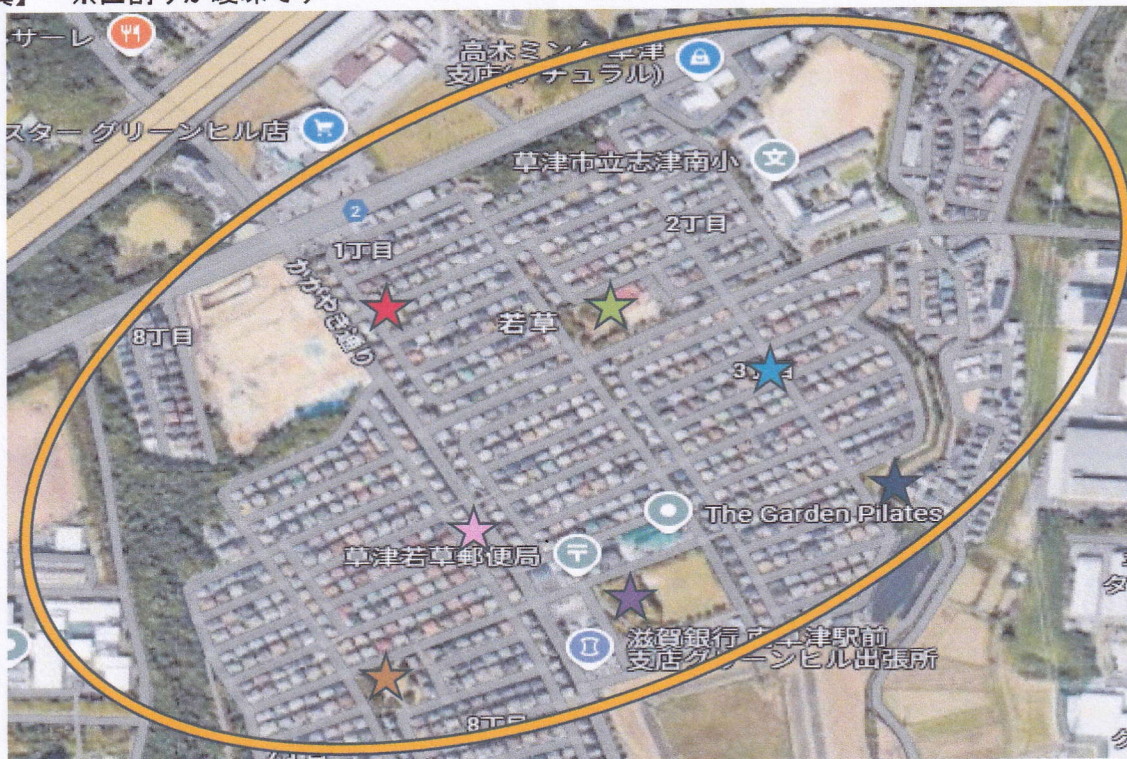

【一次集合場所指定箇所】

(水田児童公園)

(追分鴨田児童遊園)

(追分南三丁目児童遊園)

(ロクハ公園スポーツ広場)

【指定なし広場】

(追分丸尾第二児童遊園)

(丸尾第三児童遊園)

(追分南五丁目児童遊園)

町内会	かがやきの丘町内会
一次集合場所	追分丸尾北公園/追分丸尾南公園
一次集合場所面積/収容人数	m ² / 人
指定なし広場	住宅内道路//田んぼ/空き地
町内会発足	年
人口	名
会館/集会所	かがやきの丘町内会館 「きらり」

【全体写真】 ※区割りが曖昧です

【一次集合場所指定箇所】

(追分丸尾北公園)

(追分丸尾南公園)

町内会	若草1丁目から8丁目
一次集合場所	若草一丁目児童遊園/若草東児童公園/若草三丁目児童遊園/若草四丁目児童遊園 若草中央児童公園/若草六丁目児童遊園/若草西児童公園
一次集合場所面積/収容人数	m ² / 人
指定なし広場	住宅内道路/空き地
町内会発足	年
人口	名
会館/集会所	若草第一集会所/若草第三集会所/若草第五集会所/若草第七集会所

【全体写真】 ※区割りが曖昧です

【一次集合場所指定箇所】

(若草一丁目児童遊園) (若草東児童公園) ※2丁目 (若草三丁目児童遊園) (若草四丁目児童遊園)
(若草第一集会所) (若草第三集会所) ((四丁目倉庫))

(若草中央児童公園)

(若草六丁目児童遊園)

(若草西児童公園)

(若草第六集会所「絆」)

(若草第七集会所)

町内会	岡本西町内会
一次集合場所	岡本奥山田児童遊園/岡本東鴻ノ池児童遊園
一次集合場所面積/収容人数	m ² / 人
指定なし広場	岡本下田児童遊園/住宅内道路/空き地
町内会発足	年
人口	名
会館/集会所	無し

【全体写真】 ※区割りが曖昧です

【一次集合場所指定箇所】

(岡本奥山田児童遊園)

(岡本東鴻ノ池児童遊園)

【指定なし広場】

(岡本下田児童遊園)