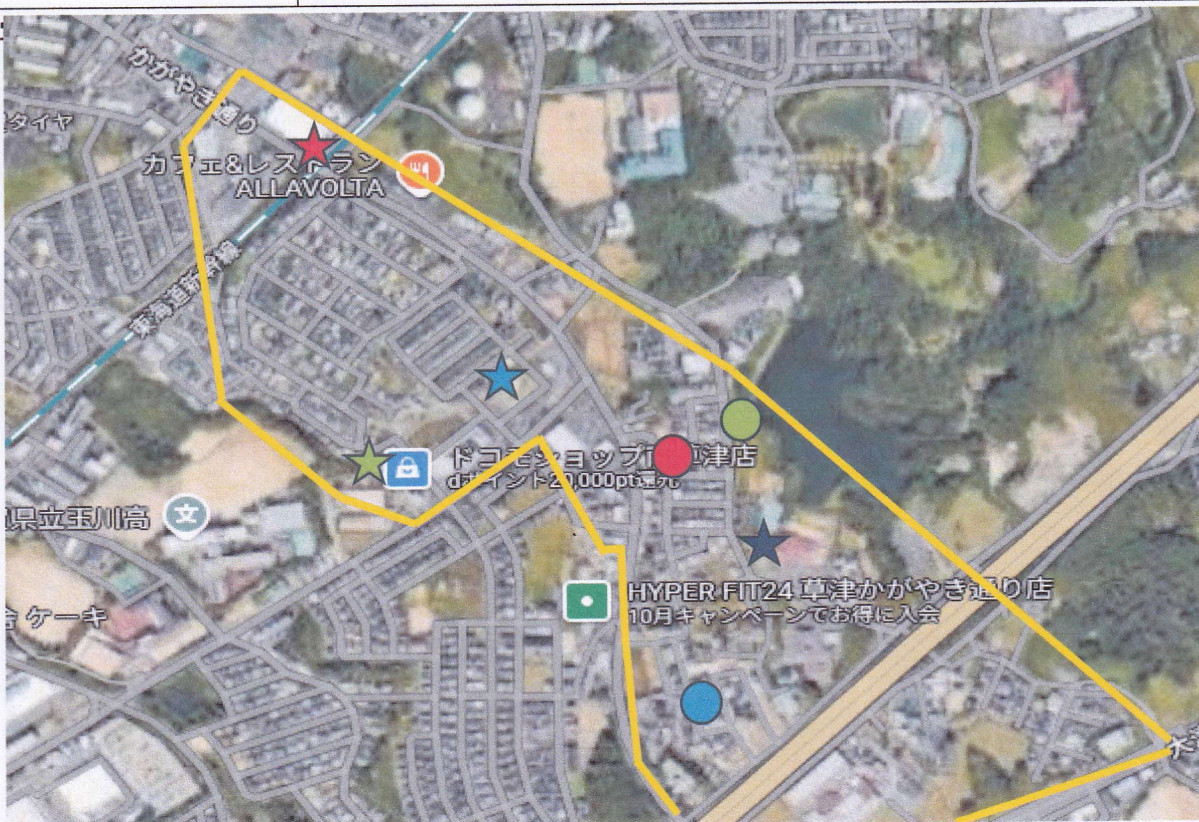

志津南学区 地震時一次集合場所(案)

DISASTER PREVENTION=防災

※下記表は個人的解釈で作成

※調査日は公園内に草が生い茂っている箇所あり

町内会	追分鴨田町内会
一次集合場所	追分鴨田第二児童遊園
一次集合場所面積/収容人数	m ² / 人
指定なし広場	住宅内道路/一ツ池開発地?/空き地
町内会発足	年
人口	名
会館/集会所	無し

【全体写真】 ※区割りが曖昧です

【一次集合場所指定箇所】

(追分鴨田第五児童遊園)

(追分道然保児童遊園)

町内会	追分南町内会
一次集合場所	水田児童公園/追分鴨田児童遊園/追分南三丁目児童遊園/ ロクハ公園スポーツ広場
一次集合場所面積/収容人数	m ² / 人
指定なし広場	追分丸尾第二児童遊園/丸尾第三児童遊園/追分南五丁目児童遊園 追分南会館/住宅内道路/組倉庫付近/田んぼ/空き地
町内会発足	≒ 12年
人口	名
会館/集会所	追分南会館

【全体】

【一次集合場所指定箇所】

(水田児童公園)

(追分鴨田児童遊園)

(追分南三丁目児童遊園)

(ロクハ公園スポーツ広場)

【指定なし広場】

(追分丸尾第二児童遊園)

(丸尾第三児童遊園)

【全体写真】 ※区割りが曖昧です

【一次集合場所指定箇所】

(若草一丁目児童遊園) (若草東児童公園) ※2丁目 (若草三丁目児童遊園) (若草四丁目児童遊園)
(若草第一集会所) (若草第三集会所) ((四丁目倉庫))

(若草中央児童公園)

(若草六丁目児童遊園)

(若草西児童公園)

(若草第六集会所「絆」)

(若草第七集会所)