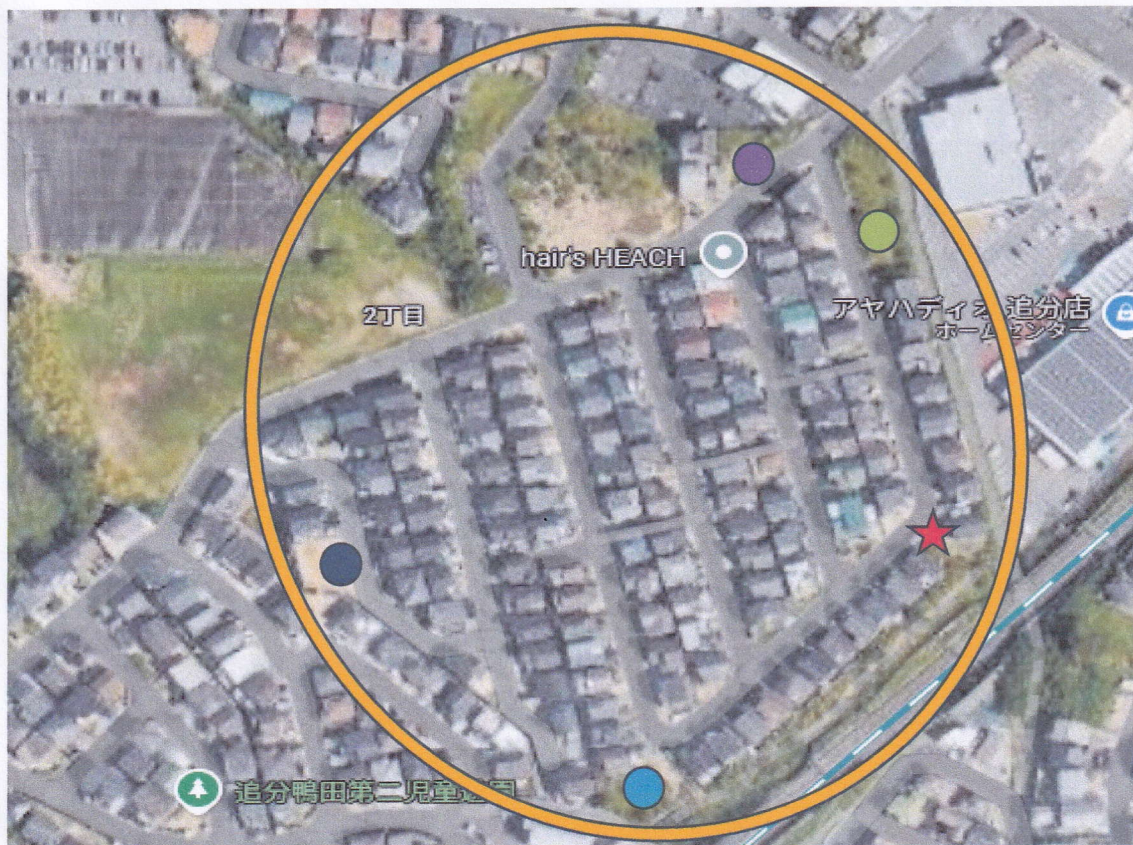

志津南学区 地震時一次集合場所(案)

DISASTER PREVENTION=防災

※下記表は個人的解釈で作成

※調査日は公園内に草が生い茂っている箇所あり

町内会	追分鴨田町内会
一次集合場所	追分鴨田第二児童遊園
一次集合場所面積/収容人数	m ² / 人
指定なし広場	住宅内道路/一ツ池開発地?/空き地
町内会発足	年
人口	名
会館/集会所	無し

【全体写真】 ※区割りが曖昧です

【一次集合場所指定箇所】

町内会	コージーガーデン自治会
一次集合場所	コージーガーデン自治会館
一次集合場所面積/収容人数	m ² / 人
指定なし広場	公園/追分鴨田第四児童遊園/追分鴨田第五児童遊園/追分道然保児童遊園 住宅内道路/一ツ池開発地?/空き地
町内会発足	年
人口	名
会館/集会所	コージーガーデン自治会館

【全体写真】 ※区割りが曖昧です

【一次集合場所指定箇所】

【指定なし広場】

(公園)

(追分鴨田第四児童遊園)

(追分鴨田第五児童遊園)

(追分道然保児童遊園)

町内会	追分南町内会
一次集合場所	水田児童公園/追分鴨田児童遊園/追分南三丁目児童遊園/ ロクハ公園スポーツ広場
一次集合場所面積/収容人数	m ² / 人
指定なし広場	追分丸尾第二児童遊園/丸尾第三児童遊園/追分南五丁目児童遊園 追分南会館/住宅内道路/組倉庫付近/田んぼ/空き地
町内会発足	≒ 12年
人口	名
会館/集会所	追分南会館

【全体】

【一次集合場所指定箇所】

(水田児童公園)

(追分鴨田児童遊園)

(追分南三丁目児童遊園)

(ロクハ公園スポーツ広場)

【指定なし広場】

(追分丸尾第二児童遊園)

(丸尾第三児童遊園)