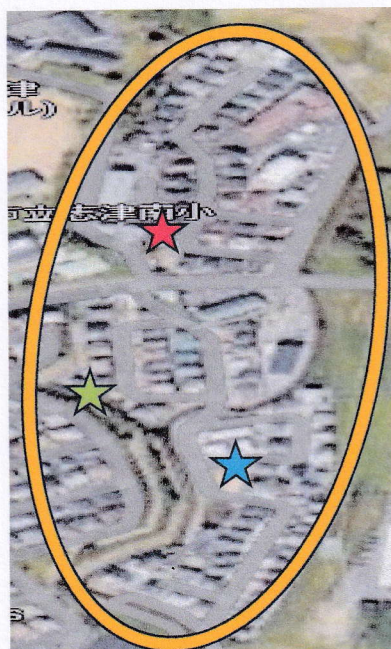

(追分鴨田第五児童遊園)

(追分道然保児童遊園)

町内会	追分南町内会
一次集合場所	水田児童公園/追分鴨田児童遊園/追分南三丁目児童遊園/ ロクハ公園スポーツ広場
一次集合場所面積/収容人数	m ² / 人
指定なし広場	追分丸尾第二児童遊園/丸尾第三児童遊園/追分南五丁目児童遊園 追分南会館/住宅内道路/組倉庫付近/田んぼ/空き地
町内会発足	≒ 12年
人口	名
会館/集会所	追分南会館

【全体】

(追分南五丁目児童遊園)

町内会	かがやきの丘町内会
一次集合場所	追分丸尾北公園/追分丸尾南公園
一次集合場所面積/収容人数	m ² / 人
指定なし広場	住宅内道路//田んぼ/空き地
町内会発足	年
人口	名
会館/集会所	かがやきの丘町内会館 「きらり」

【全体写真】 ※区割りが曖昧です

【一次集合場所指定箇所】

(追分丸尾北公園)

(追分丸尾南公園)

町内会	若草1丁目から8丁目
一次集合場所	若草一丁目児童遊園/若草東児童公園/若草三丁目児童遊園/若草四丁目児童遊園 若草中央児童公園/若草六丁目児童遊園/若草西児童公園
一次集合場所面積/収容人数	m ² / 人
指定なし広場	住宅内道路/空き地
町内会発足	年
人口	名
会館/集会所	若草第一集会所/若草第三集会所/若草第五集会所/若草第七集会所

【全体写真】 ※区割りが曖昧です

【一次集合場所指定箇所】

(若草一丁目児童遊園) (若草東児童公園) ※2丁目 (若草三丁目児童遊園) (若草四丁目児童遊園)
(若草第一集会所) (若草第三集会所) ((四丁目倉庫))

(若草中央児童公園)

(若草六丁目児童遊園)

(若草西児童公園)

(若草第六集会所「絆」)

(若草第七集会所)

町内会	岡本西町内会
一次集合場所	岡本奥山田児童遊園/岡本東鴻ノ池児童遊園
一次集合場所面積/収容人数	m ² / 人
指定なし広場	岡本下田児童遊園/住宅内道路/空き地
町内会発足	年
人口	名
会館/集会所	無し

【全体写真】 ※区割りが曖昧です

【一次集合場所指定箇所】

(岡本奥山田児童遊園)

(岡本東鴻ノ池児童遊園)

【指定なし広場】

(岡本下田児童遊園)