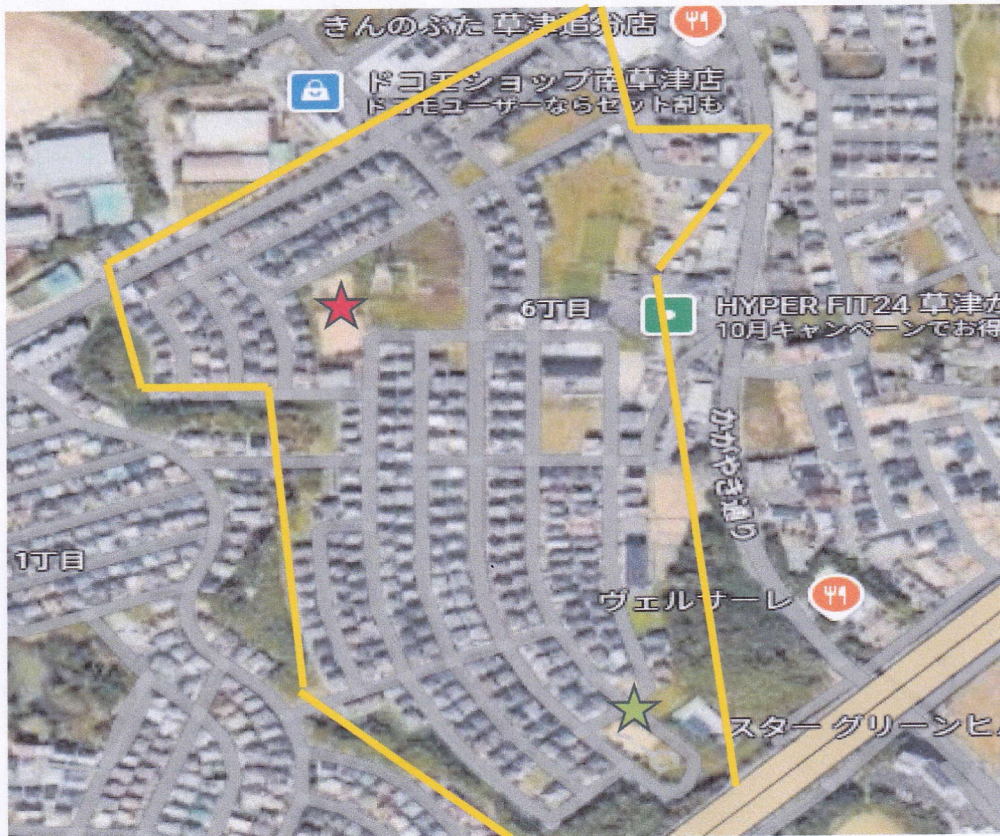

(追分鴨田第五児童遊園)

(追分道然保児童遊園)

町内会	追分南町内会
一次集合場所	水田児童公園/追分鴨田児童遊園/追分南三丁目児童遊園/ ロクハ公園スポーツ広場
一次集合場所面積/収容人数	m ² / 人
指定なし広場	追分丸尾第二児童遊園/丸尾第三児童遊園/追分南五丁目児童遊園 追分南会館/住宅内道路/組倉庫付近/田んぼ/空き地
町内会発足	≒ 12年
人口	名
会館/集会所	追分南会館

【全体】

【一次集合場所指定箇所】

(水田児童公園)

(追分鴨田児童遊園)

(追分南三丁目児童遊園)

(ロクハ公園スポーツ広場)

【指定なし広場】

(追分丸尾第二児童遊園)

(丸尾第三児童遊園)

(追分南五丁目児童遊園)

町内会	かがやきの丘町内会
一次集合場所	追分丸尾北公園/追分丸尾南公園
一次集合場所面積/収容人数	m ² / 人
指定なし広場	住宅内道路//田んぼ/空き地
町内会発足	年
人口	名
会館/集会所	かがやきの丘町内会館 「きらり」

【全体写真】 ※区割りが曖昧です

【一次集合場所指定箇所】

(追分丸尾北公園)

(追分丸尾南公園)

町内会	若草1丁目から8丁目
一次集合場所	若草一丁目児童遊園/若草東児童公園/若草三丁目児童遊園/若草四丁目児童遊園 若草中央児童公園/若草六丁目児童遊園/若草西児童公園
一次集合場所面積/収容人数	m ² / 人
指定なし広場	住宅内道路/空き地
町内会発足	年
人口	名
会館/集会所	若草第一集会所/若草第三集会所/若草第五集会所/若草第七集会所

【全体写真】 ※区割りが曖昧です

【一次集合場所指定箇所】

(若草一丁目児童遊園) (若草東児童公園) ※2丁目 (若草三丁目児童遊園) (若草四丁目児童遊園)
(若草第一集会所) (若草第三集会所) ((四丁目倉庫))

(若草中央児童公園)

(若草六丁目児童遊園)

(若草西児童公園)

(若草第六集会所「絆」)

(若草第七集会所)